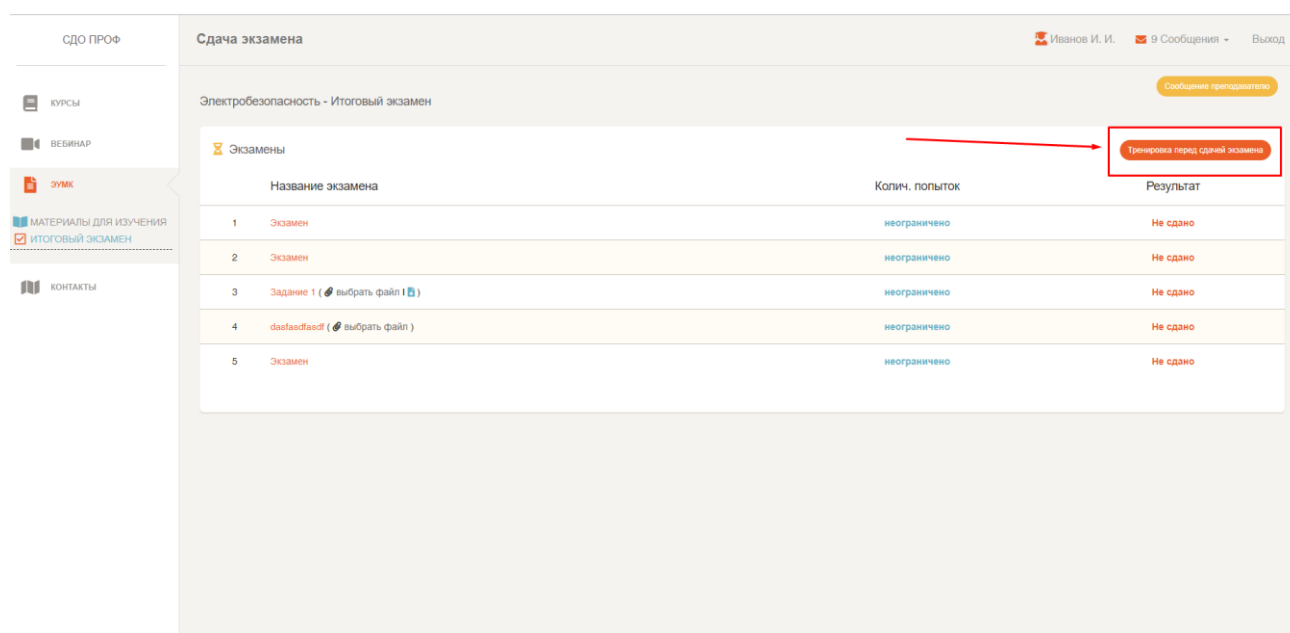

Дистанционное обучение

Иванов И. И. 9 Сообщения Выход

курсы

помощь

контакты

Доступные курсы

ЭЛЕКТРОБЕЗОПАСНОСТЬ

Сдано 0 из 5

5. Далее изучаем методические материалы, если они есть в курсе

6. С левой стороны выбираем Итоговый экзамен и нажимаем тренировка перед сдачей.

После тренировки можем сдавать экзамен.